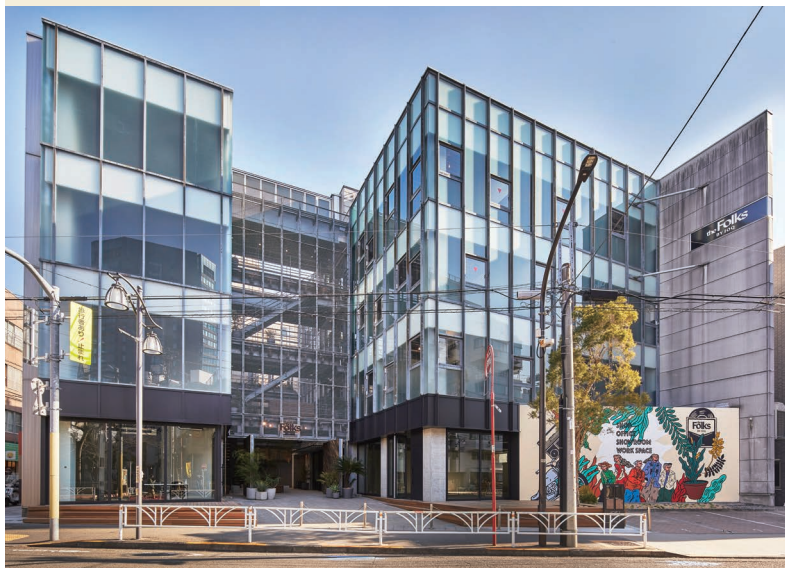

**the
Folks**
Event Space
明治神宮前の
ローカルプレイスにある
新しい
イベントスペース

Information

[weekdays 10am-7pm] TEL: **03-6804-3944**

MAIL: info_thefolks@realgate.jp <https://thefolks.jp>

Concept

Another Local

いつでも行きたくなる、
居心地のいい空間と程良いコミュニティ
自分の好きを更新しつつ
入り浸るローカルプレイス

時間が経っても変わらない好きなモノや好きなコト
NEW も OLD も、格好いいものは格好いい
オトナだけどコドモの好奇心
まだまだ尖っていたいクリエイティブ
大人になったから受け入れられるあんなコトやこんなコト
いつのまにかシゴトもアソビも繋がっていく
自然体でいられる地元のように
ローカルコミュニティを育てていく

Event Space <バスクラウンジ>

施設の中心に設えた吹き抜けの Bask Lounge は約 100 m² で多くのグリーンに囲まれている気持ちの良い空間です。イタリアンレストラン、カフェ、アートギャラリー、クラフトビールなどの SHOP やシェアオフィスに訪れる人々が気軽に出入りし交流できるコミュニケーションのハブとなっております。

神宮前・原宿といった多くのクリエイターのローカルプレイスでイベントや撮影利用、交流会等でご利用いただけます。

1F

PLAN

Event Space

 = 約100 m²

▼凡例

 コンセント位置 (2口)

 スピーカー位置