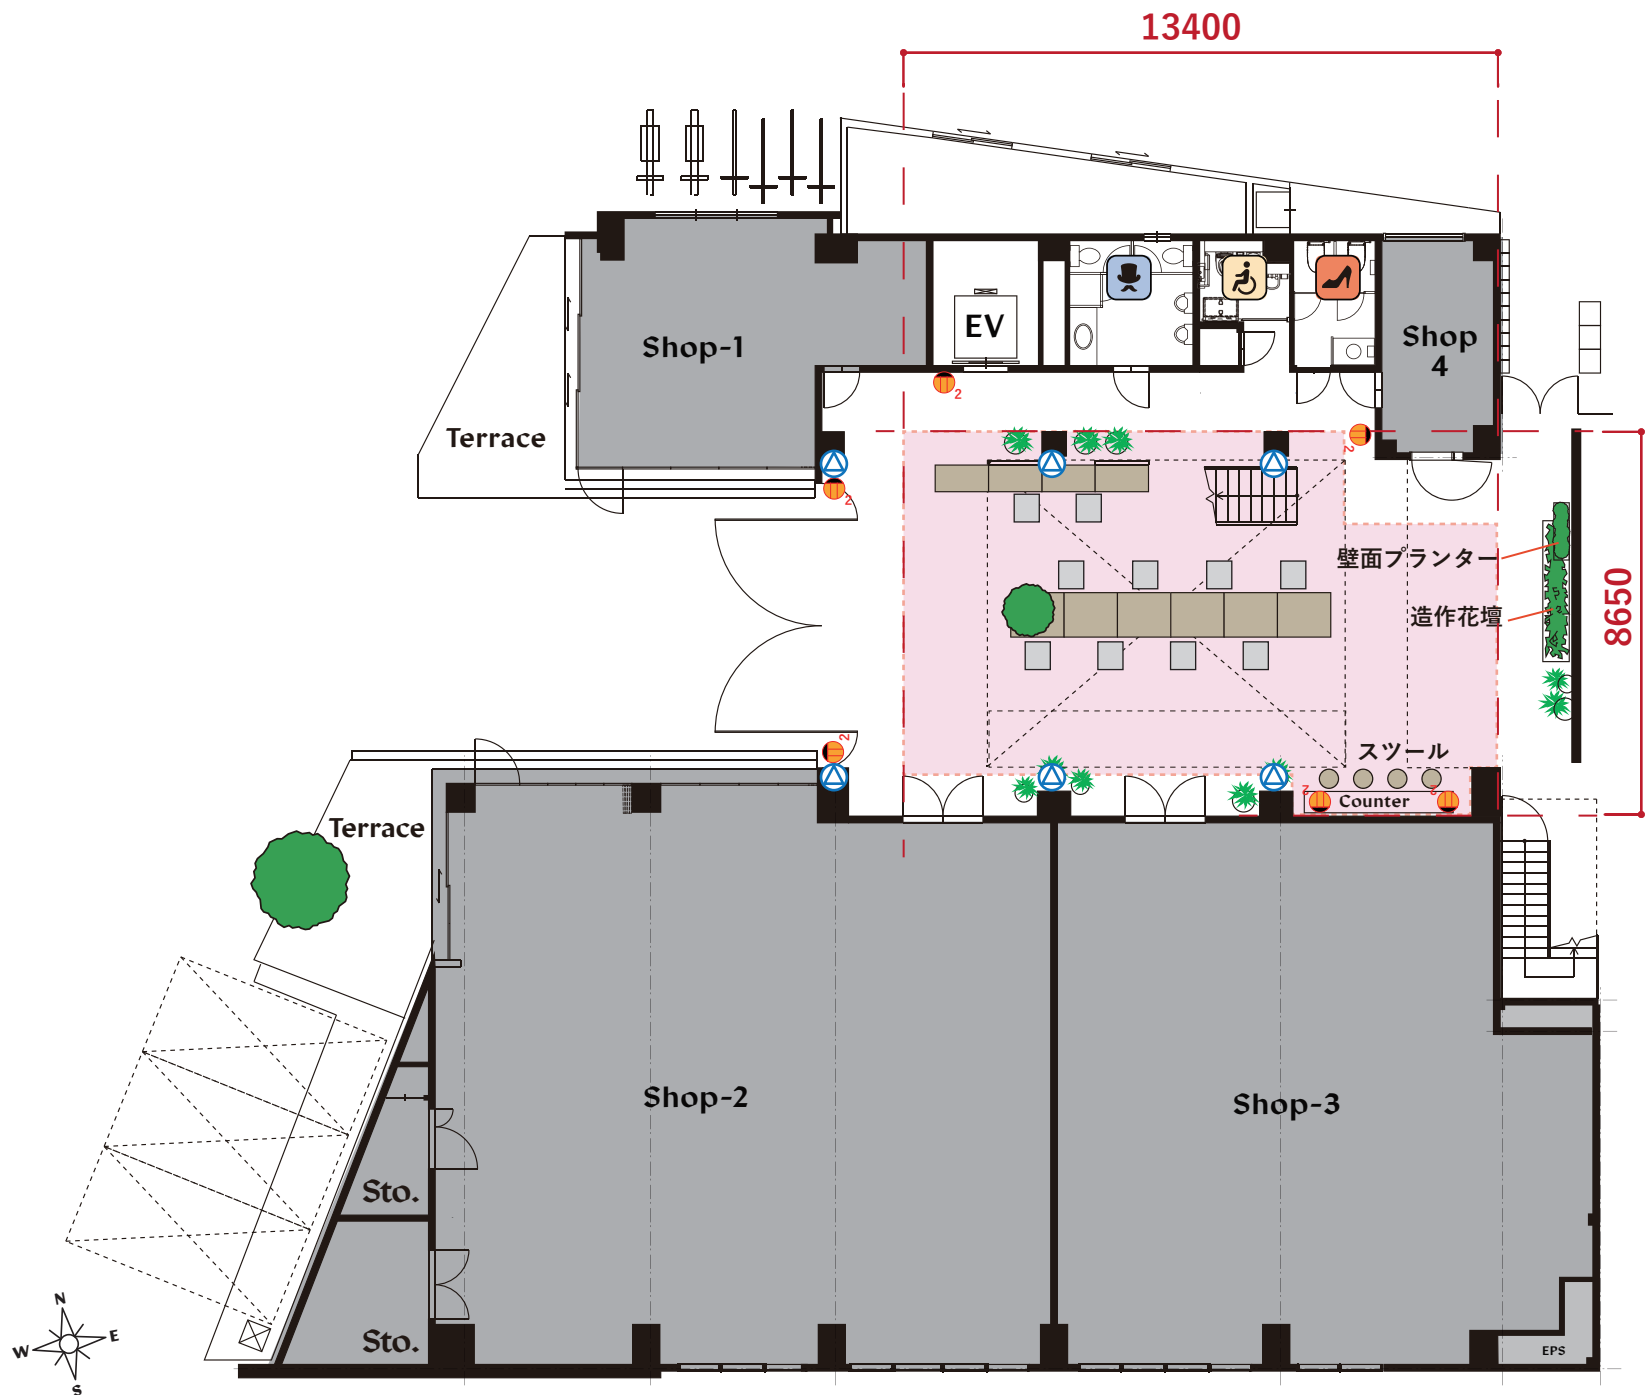

神宮前・原宿といった多くのクリエイターのローカルプレイスでイベントや撮影利用、交流会等でご利用いただけます。

1F

PLAN

Event Space

 = 約100 m²

▼凡例

 コンセント位置 (2口)

 スピーカー位置

Speaker Spec JBL / CONTROL 25-1

- 5.25inch
- 2way(壁掛け・天吊り)
- 200W
- 8Ω

※寸法は目安としてご覧ください。

Price

イベント・撮影利用料

Bask Lounge 10:00~19:00

平日

60,000円(税込 66,000円)